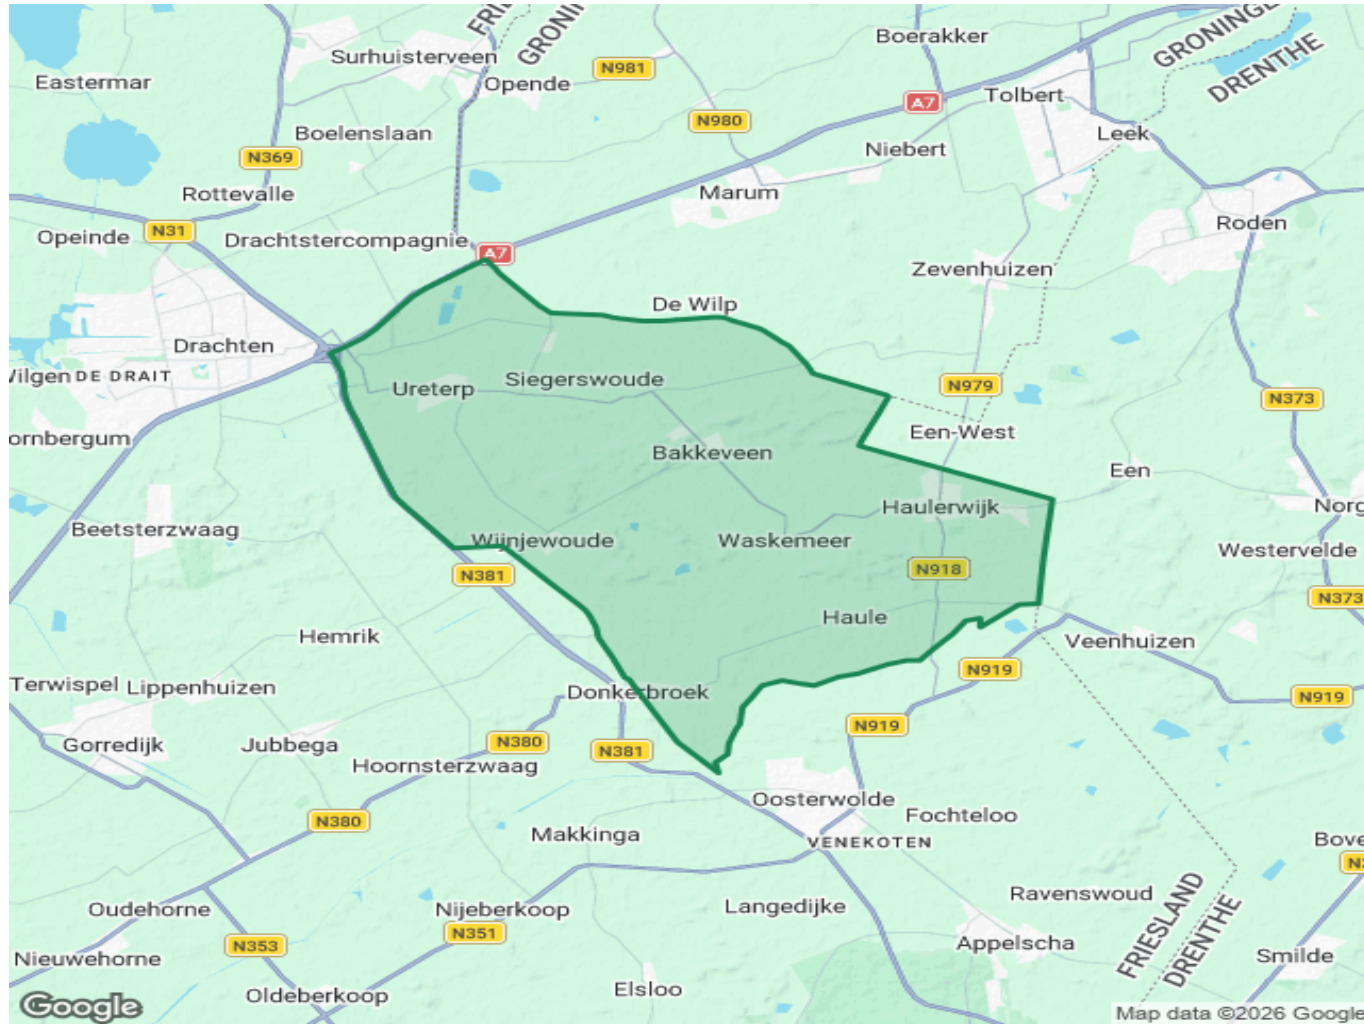

WBE

Tsjonger en Ald Djip

Werkgebied Tsjonger en Ald Djip

Bron: Google Maps (Static Maps API) - Kaart gegenereerd op 10-03-2026 om 05:03:08 uur.